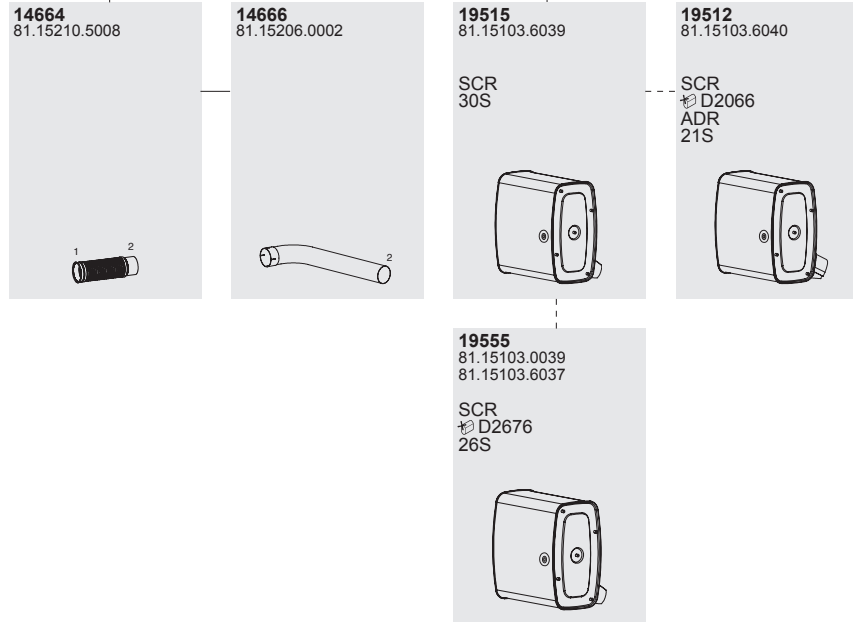

Series TGS

Type

Euro V
08/07 →

26 ton
33 ton

⑥X②/②
⑥X②/③
⑥X④

☞ **D2066**
LF40-47
10,5l tr.
6 cyl.
235 KW/320 HP
265 KW/360 HP
294 KW/400 HP
324 KW/440 HP

☞ **D2676**
LF06-09
12,4l tr.
353 KW/480 HP
397 KW/540 HP

21S
26S
30S

Front pipe

Silencer