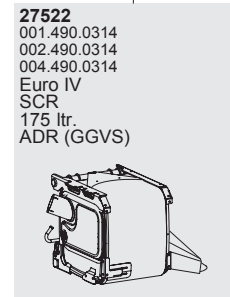

Series AXOR

Type

Euro IV/V
10/2004 →

- ④ X ②
- ⑥ X ④
- ⑥ X ②/②
- ⑥ X ②/④
- ⑧ X ④

- 1835LS-1843LS
- 2435LS-2443LS
- 2535LS-2543LS
- 2535L-2543L
- 3335-3343
- 2635K-2643K
- 3335K-3343K
- 2635B-2643B
- 3331B-3343B

OM 457 LA
12,0l tr.
6 cyl.
260 KW/354 HP
265 KW/360 HP
295 KW/401 HP
315 KW/428 HP

Baumuster

- 940.163
- 940.203
- 940.204
- 940.205
- 942.141
- 942.142
- 942.143
- 942.162
- 942.165
- 942.167
- 943.141
- 943.142
- 943.143
- 943.162
- 943.163
- 944.032
- 944.033
- 944.235
- 375.408

Front pipe

Silencer

Mounting Parts

Horizontal
LHD/RHD
Standard