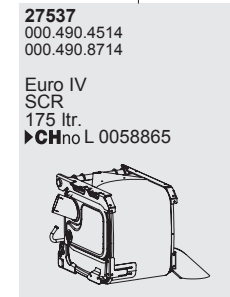

Series AXOR

Type

Euro IV/V
10/2004 →

- ④ X ②
- ⑥ X ④
- ⑥ X ②/②
- ⑥ X ②/④
- ⑧ X ④

- 1835LS-1843LS
- 2435LS-2443LS
- 2535LS-2543LS
- 2535L-2543L
- 3335-3343
- 2635K-2643K
- 3335K-3343K
- 2635B-2643B
- 3331B-3343B

OM 457 LA
12,0l tr.
6 cyl.
260 KW/354 HP
265 KW/360 HP
295 KW/401 HP
315 KW/428 HP

Baumuster

- 940.163
- 940.203
- 940.204
- 940.205
- 942.141
- 942.142
- 942.143
- 942.162
- 942.165
- 942.167
- 943.141
- 943.142
- 943.143
- 943.162
- 943.163
- 944.032
- 944.033
- 944.235
- 375.408

Front pipe

Silencer

Mounting Parts

Horizontal
LHD/RHD
Standard