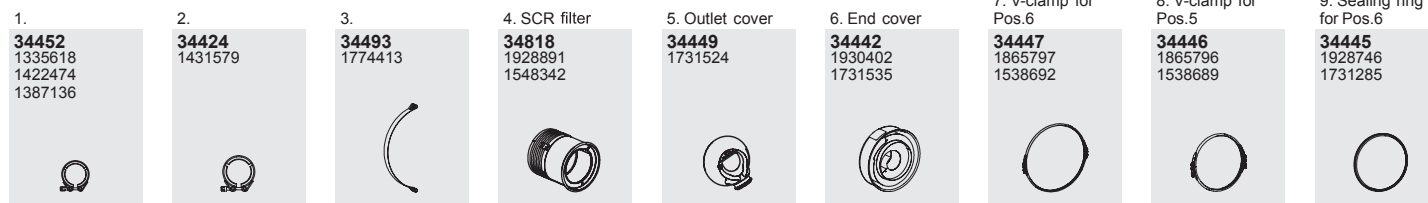

Horizontal
LHD/RHD
Standard