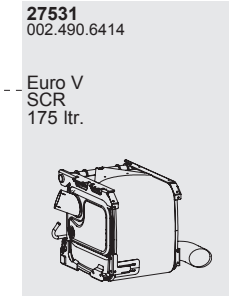

Series AXOR

Type

Euro IV/V
10/2004 →

- ④ X ②
- ⑥ X ④
- ⑥ X ②/②
- ⑥ X ②/④
- ⑧ X ④

- 1835LS-1843LS
- 2435LS-2443LS
- 2535LS-2543LS
- 2535L-2543L
- 3335-3343
- 2635K-2643K
- 3335K-3343K
- 2635B-2643B
- 3331B-3343B

OM 457 LA
12,0l tr.
6 cyl.
260 KW/354 HP
265 KW/360 HP
295 KW/401 HP
315 KW/428 HP

Baumuster

- 940.163
- 940.203
- 940.204
- 940.205
- 942.141
- 942.142
- 942.143
- 942.162
- 942.165
- 942.167
- 943.141
- 943.142
- 943.143
- 943.162
- 943.163
- 944.032
- 944.033
- 944.235
- 375.408

Front pipe

Silencer

Mounting Parts

Horizontal
LHD/RHD
Standard