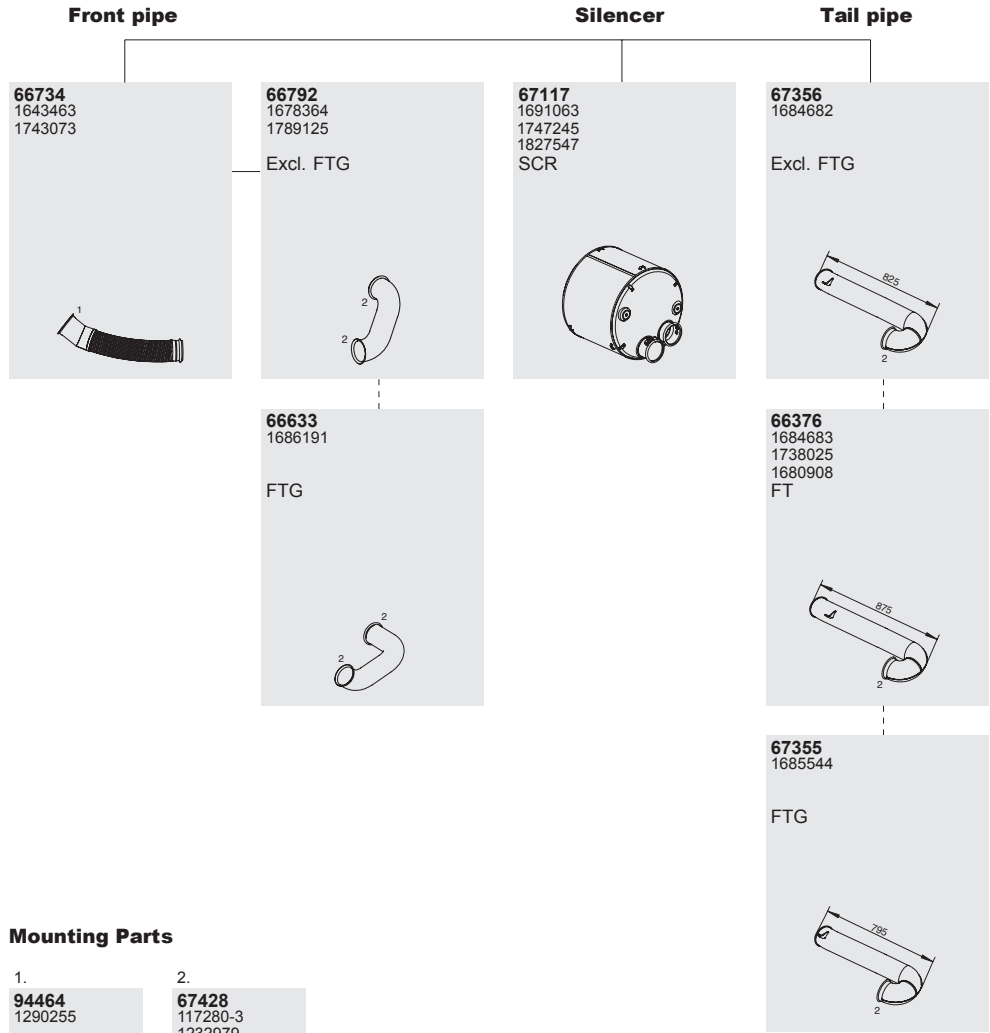

- MX 300
- MX 340
- MX 375
- 12,9l tr.
- 6 cyl.
- 300 KW/408 HP
- 340 KW/462 HP
- 375 KW/510 HP

**Mounting Parts**

Horizontal  
LHD/RHD  
Standard

**Series XF 105**

**Type**

Euro IV/V  
10/2005 →

FAK 105.410  
 FAK 105.460  
 FAK 105.510  
 FAM 105.460  
 FAS 105.460