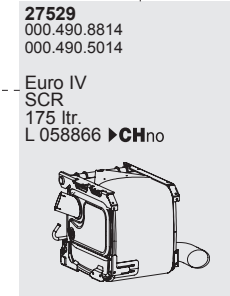

Series AXOR

Type

Euro IV/V
10/2004 →

- ④ X ②
- ⑥ X ④
- ⑥ X ②/②
- ⑥ X ②/④
- ⑧ X ④

- 1835LS-1843LS
- 2435LS-2443LS
- 2535LS-2543LS
- 2535L-2543L
- 3335-3343
- 2635K-2643K
- 3335K-3343K
- 2635B-2643B
- 3331B-3343B

OM 457 LA
12,0l tr.
6 cyl.
260 KW/354 HP
265 KW/360 HP
295 KW/401 HP
315 KW/428 HP

Baumuster

- 940.163
- 940.203
- 940.204
- 940.205
- 942.141
- 942.142
- 942.143
- 942.162
- 942.165
- 942.167
- 943.141
- 943.142
- 943.143
- 943.162
- 943.163
- 944.032
- 944.033
- 944.235
- 375.408

Front pipe

Silencer

Mounting Parts

Horizontal
LHD/RHD
Standard