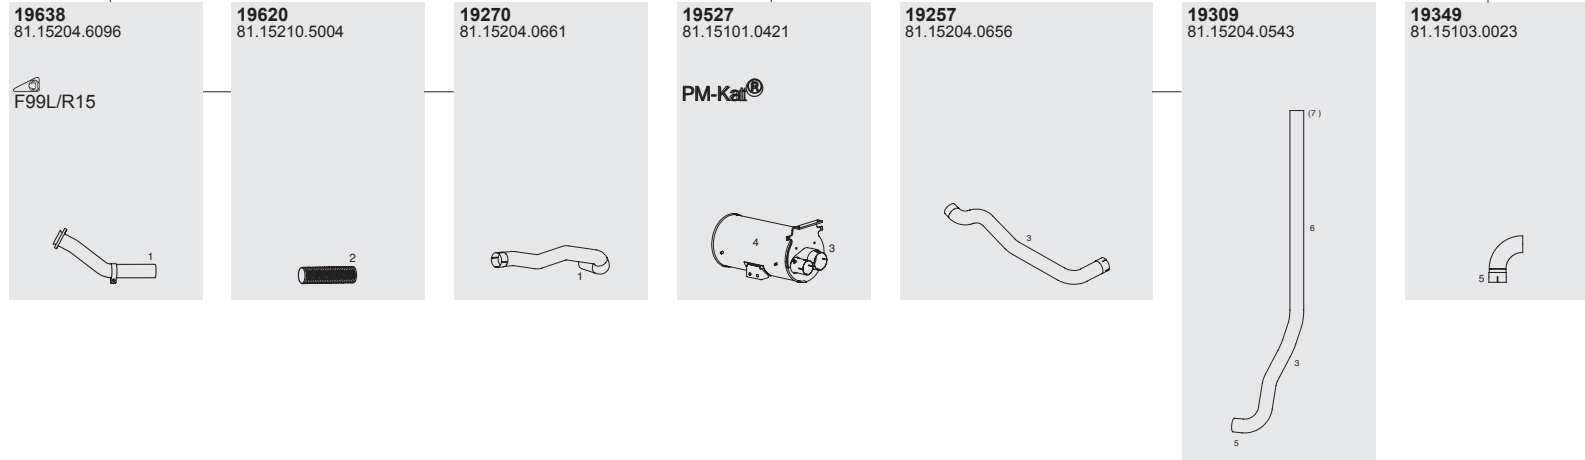

**Type**

Euro IV  
22/05 →

18 ton

**D0836**  
**LFL53-55**  
6,9l tr.  
6 cyl.  
176 KW/240 HP  
206 KW/280 HP  
240 KW/330 HP

N08  
N18

**Front pipe**

**Silencer**

**Tail pipe**