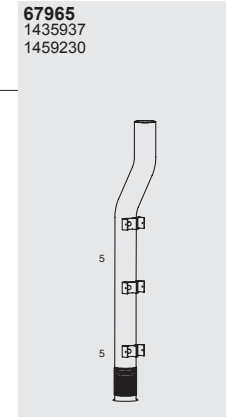

FAG 75.250  
FAG 75.310

FAN 75.250

PR 183 S  
PR 228 S  
9,2l tr.  
6 cyl.  
183 KW/249 HP  
228 KW/310 HP

**Front pipe**

**Silencer**

**Tail pipe**

**Mounting Parts**

Vertical  
LHD/RHD  
Standard