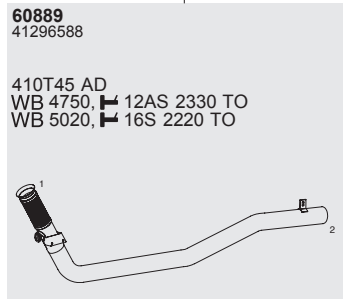

Series TRAKKER

Type

Euro IV/V
10/2004 →

⊗X4
⊗X6

340T41 AD/AT
340T45 AT
380T36 AD
380T45 AD
410T45 AD/AT
410T45 AD/AT

26 ton
32 ton
34 ton
41 ton

⊗ **F2BE3681**
7,8l tr.
6 cyl.
265 KW/360 HP

⊗ **F3BE3681**
12,9l tr.
6 cyl.
302 KW/410 HP
332 KW/450 HP
368 KW/500 HP

Front pipe

Silencer

Mounting Parts

Horizontal
LHD
Standard