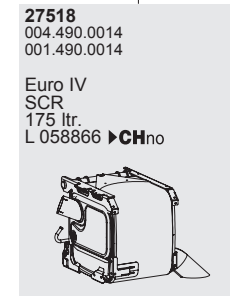

Series AXOR

Type

Euro IV/V
10/2004 →

- ④ X ②
- ⑥ X ④
- ⑥ X ②/②
- ⑥ X ②/④
- ⑧ X ④

- 1835LS-1843LS
- 2435LS-2443LS
- 2535LS-2543LS
- 2535L-2543L
- 3335-3343
- 2635K-2643K
- 3335K-3343K
- 2635B-2643B
- 3331B-3343B

OM 457 LA
12,0l tr.
6 cyl.
260 KW/354 HP
265 KW/360 HP
295 KW/401 HP
315 KW/428 HP

Baumuster

- 940.163
- 940.203
- 940.204
- 940.205
- 942.141
- 942.142
- 942.143
- 942.162
- 942.165
- 942.167
- 943.141
- 943.142
- 943.143
- 943.162
- 943.163
- 944.032
- 944.033
- 944.235
- 375.408

Front pipe

Silencer

Mounting Parts

Horizontal
LHD/RHD
Standard