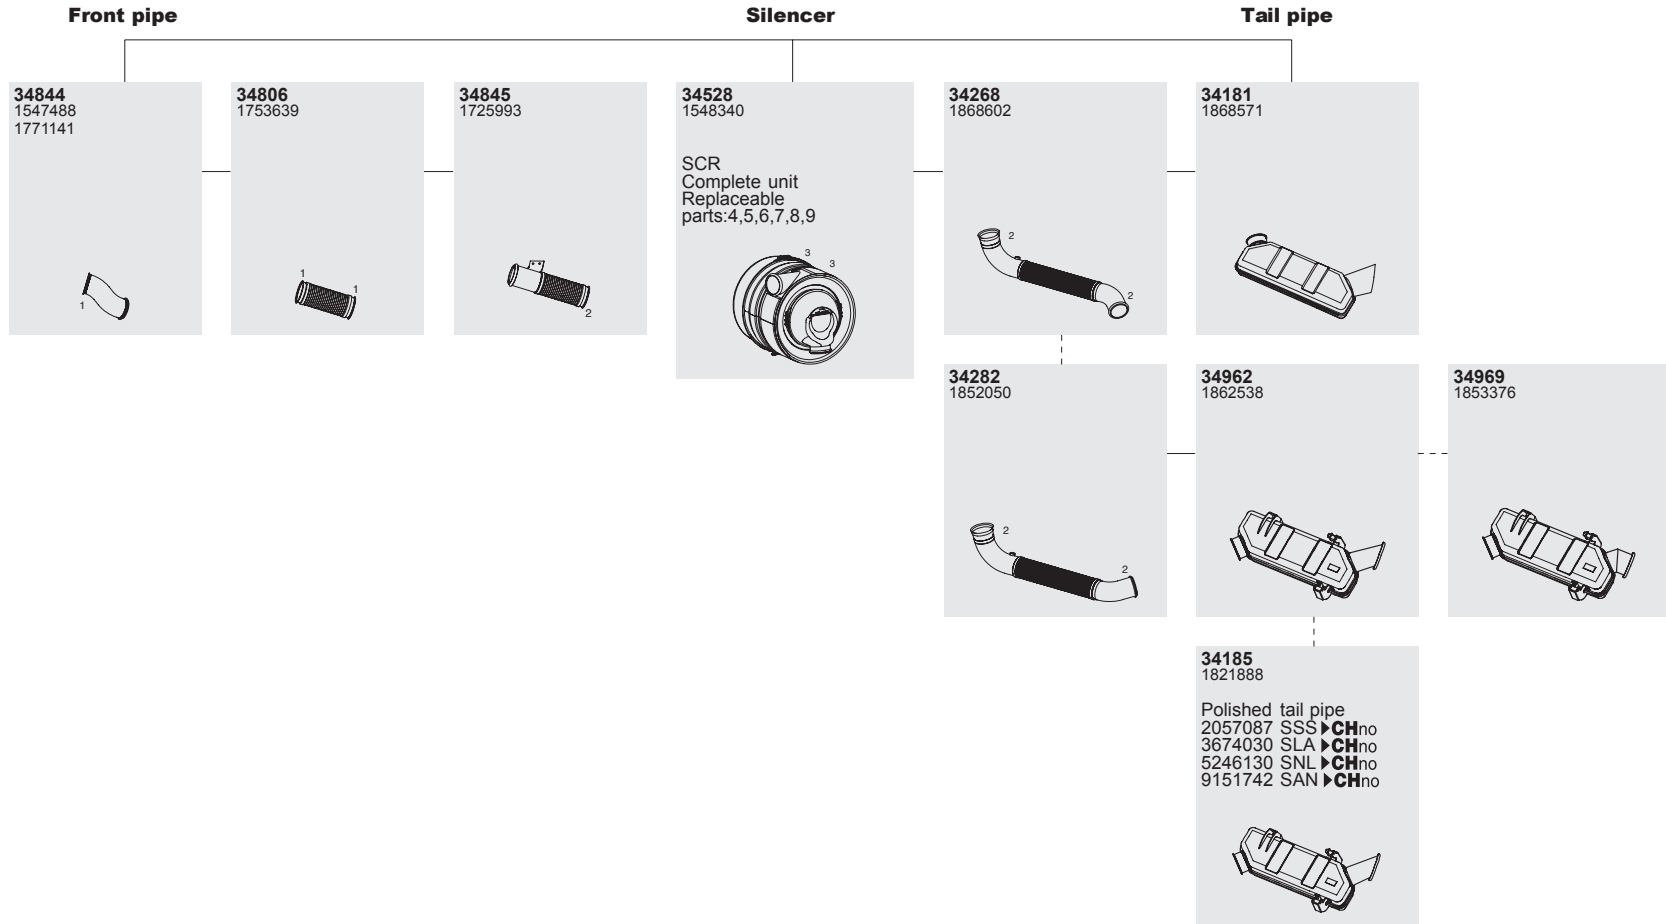

Series P, R, T

Type

Euro V
2006 →

- ④X②
- ④X④
- ⑥X②
- ⑥X②/②
- ⑥X②/④
- ⑥X④
- ⑥X⑥
- ⑧X②
- ⑧X④
- ⑧X⑥
- ⑧X⑧

☛ **DC 12.18**
11,7 ltr.
6 cyl.
280 KW/380 HP

☛ **DC 12.15**
11,7 ltr.
6 cyl.
309 KW/420 HP

P380/P420
G380/G420
R380/R420

Mounting Parts