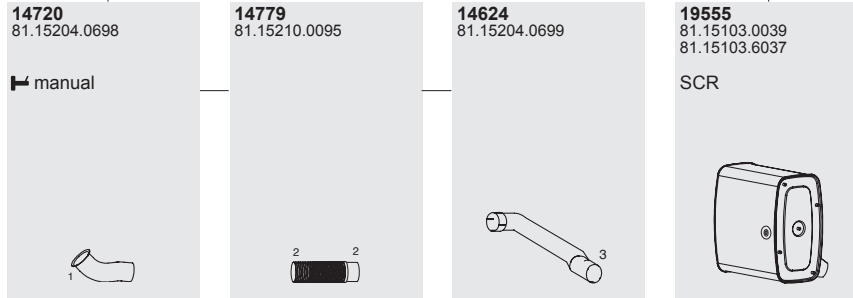

Series TGX

Type

Euro V
09/07 →

26 ton

⊗ X 2 / 2
⊗ X 2 / 2

🔧 **D2066 LF**

10,5l tr.
6 cyl.

235 KW/320 HP
265 KW/360 HP
294 KW/400 HP
324 KW/440 HP

24X

Front pipe

Silencer