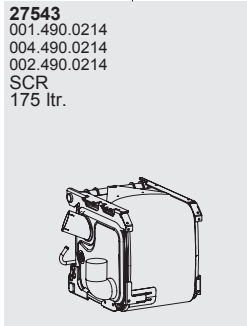

Series ACTROS

Type

Euro IV
04/2003 →

④X②④X④
⑥X②/②⑥X②/④
⑥X④⑥X⑥

- 1831-1848
- 1831L-1848L
- 2031-2048
- 2032A- 2036A
- 2531-2548
- 2531L-2548L
- 2631-2648
- 2631L-2648L
- 3331-3348
- 3331A-3348A
- 1831LS-1848LS
- 2531LS-2548LS
- 2631LS-2648LS
- 2031AS-2048AS
- 2031S-2048S
- 3331AS-3348AS
- 3331 S-3348S
- 1832K-1848K
- 1831AK-1848AK
- 2031K-2048AK
- 2031AK-2048AK
- 2631K-2631K
- 2631AK-2648AK
- 3331K-3348K
- 3331AK-3348AK
- 2631B-2148B
- 3331B-3348B

- OM 501
- 12.0l tr
- 6 cyl.
- 235 KW/320 HP
- 265 KW/360 HP
- 300 KW/408 HP
- 320 KW/435 HP
- 335 KW/456 HP
- 350 KW/476 HP

Vertical
LHD/RHD
Standard

Baumuster

- 930.003 930.224
- 930.004 930.225
- 930.005 930.226
- 930.006 930.242
- 930.007 930.243
- 930.008 930.244
- 930.013 930.319
- 930.014 932.002
- 930.016 932.003
- 930.031 932.013
- 930.032 932.072
- 930.033 932.073
- 930.034 932.083
- 930.035 932.141
- 930.036 932.142
- 930.037 932.143
- 930.038 932.161
- 930.044 932.162
- 930.046 932.163
- 930.047 932.182
- 930.056 932.183
- 930.057 932.241
- 930.083 933.141
- 930.113 933.161
- 930.114 933.162
- 930.142 933.163
- 930.143 934.012
- 930.145 934.013
- 930.162 934.031
- 930.163 934.032
- 930.182 934.033
- 930.183 934.042
- 930.201 934.053
- 930.202 934.062
- 930.203 934.082
- 930.204 934.141
- 930.205 934.161
- 930.208 934.182
- 930.213 934.223
- 930.214 934.233
- 930.215 934.241
- 930.218 934.251
- 930.223

Front pipe

Silencer

Tail pipe

Mounting Parts