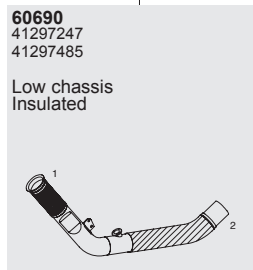

F2BE3681

7,8l tr.  
6 cyl.  
228 KW/310 HP  
243K W/330 HP  
265 KW/360 HP

Vertical  
LHD/RHD  
Standard

**Front pipe**

**Silencer**

**Tail pipe**

**Mounting Parts**

Series STRALIS