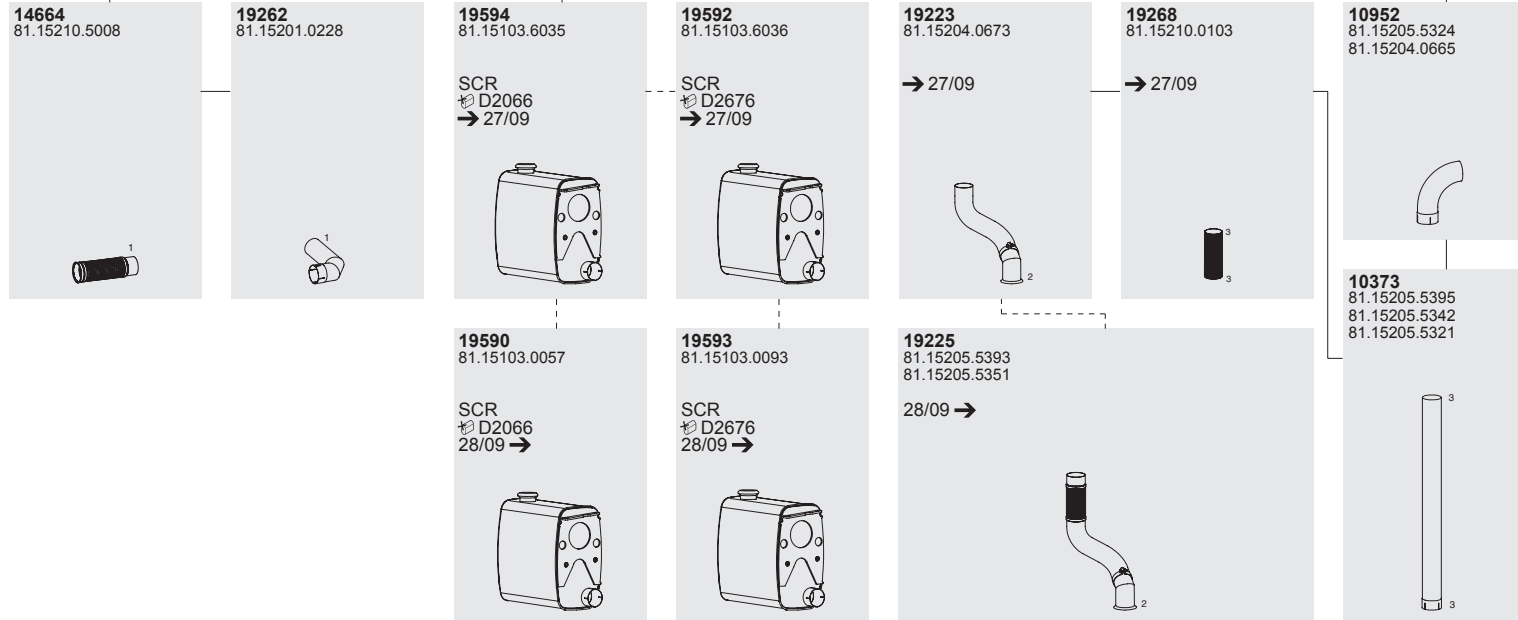

Series TGS

Type

Euro V
08/07 →

F99L17

32 ton
35 ton
41 ton

⊗X2
⊗X4
⊗X6

☞ **D2066 LF**
10,5l tr.
6 cyl.
235 KW/320 HP
265 KW/360 HP
294 KW/400 HP
324 KW/440 HP

☞ **D2676 LF**
12,4l tr.
6 cyl.
353 KW/480 HP
397 KW/540 HP

37S
39S
41S
49S
59S
73S
90S

Front pipe

Silencer

Tail pipe