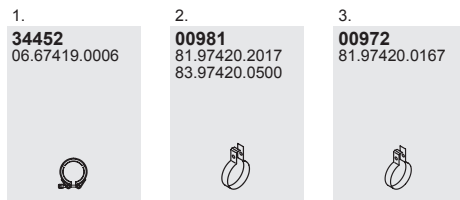

Mounting Parts

Horizontal
LHD/RHD
Left